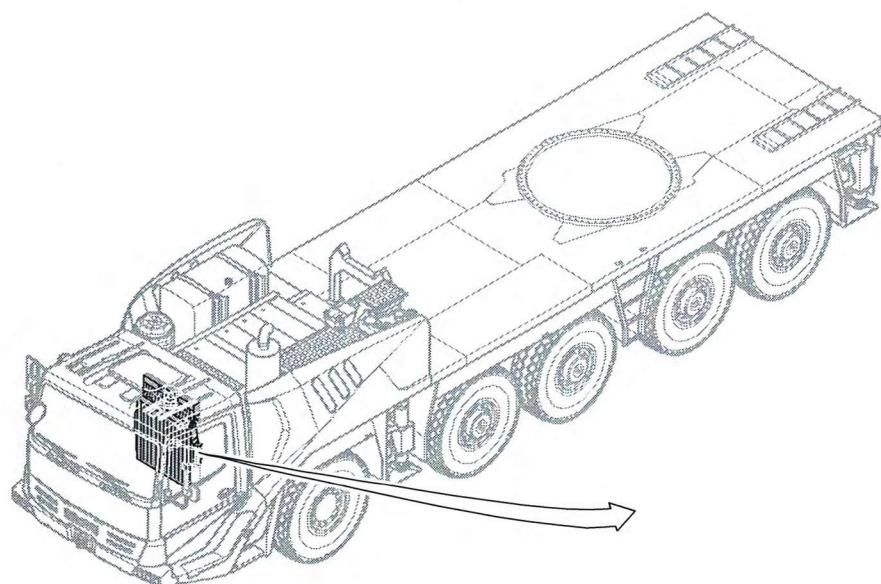

GROVE

SATZ SCHLAEUCHE UND SCHELLEN
 SET HOSES AND CLAMPS

BILDTAFEL
 PICTORIAL DISPLAY

12.07

3094213-ETL A

1/1

GMK 5095
BE 505
G 631

3094213-A-BL01-1207-5095