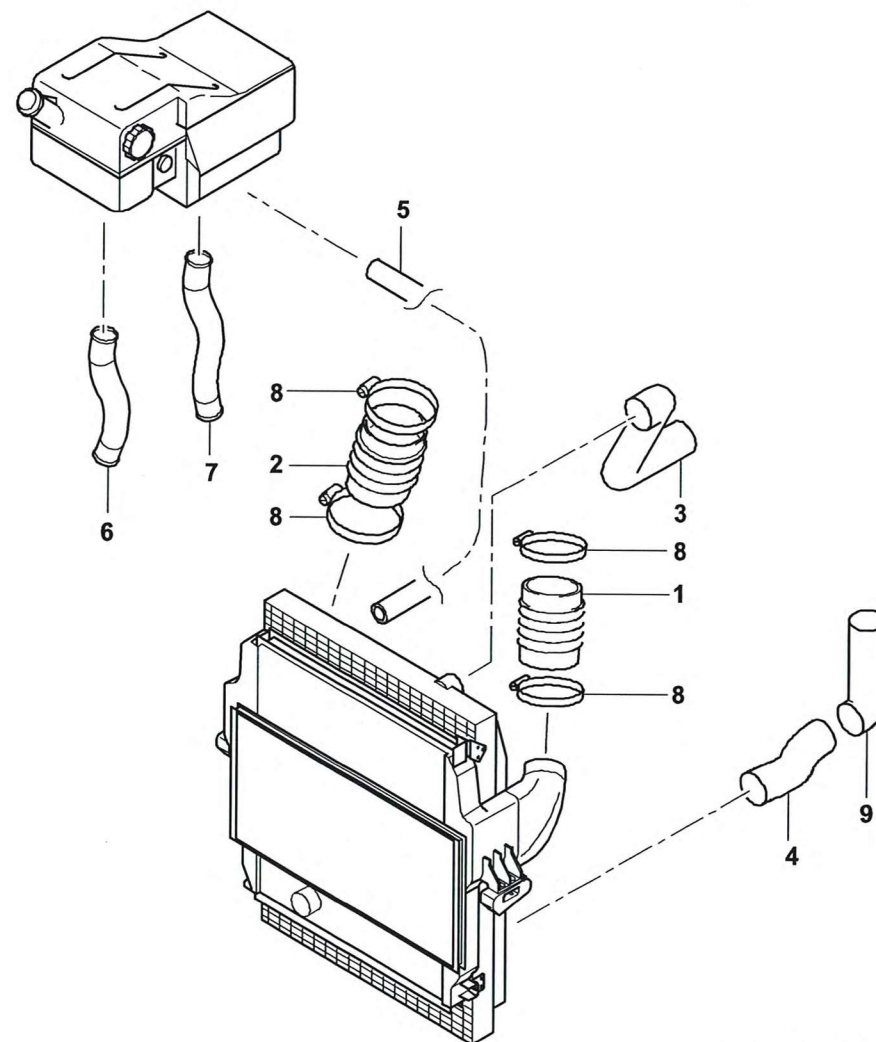

GROVE

SATZ SCHLAEUCHE UND SCHELLEN
 SET HOSES AND CLAMPS

BILDTAFEL
 PICTORIAL DISPLAY

12.07

3094213-ETL A

1/1

GMK 5095
BE 505
G 631

3094213-A-BL01-1207-5095